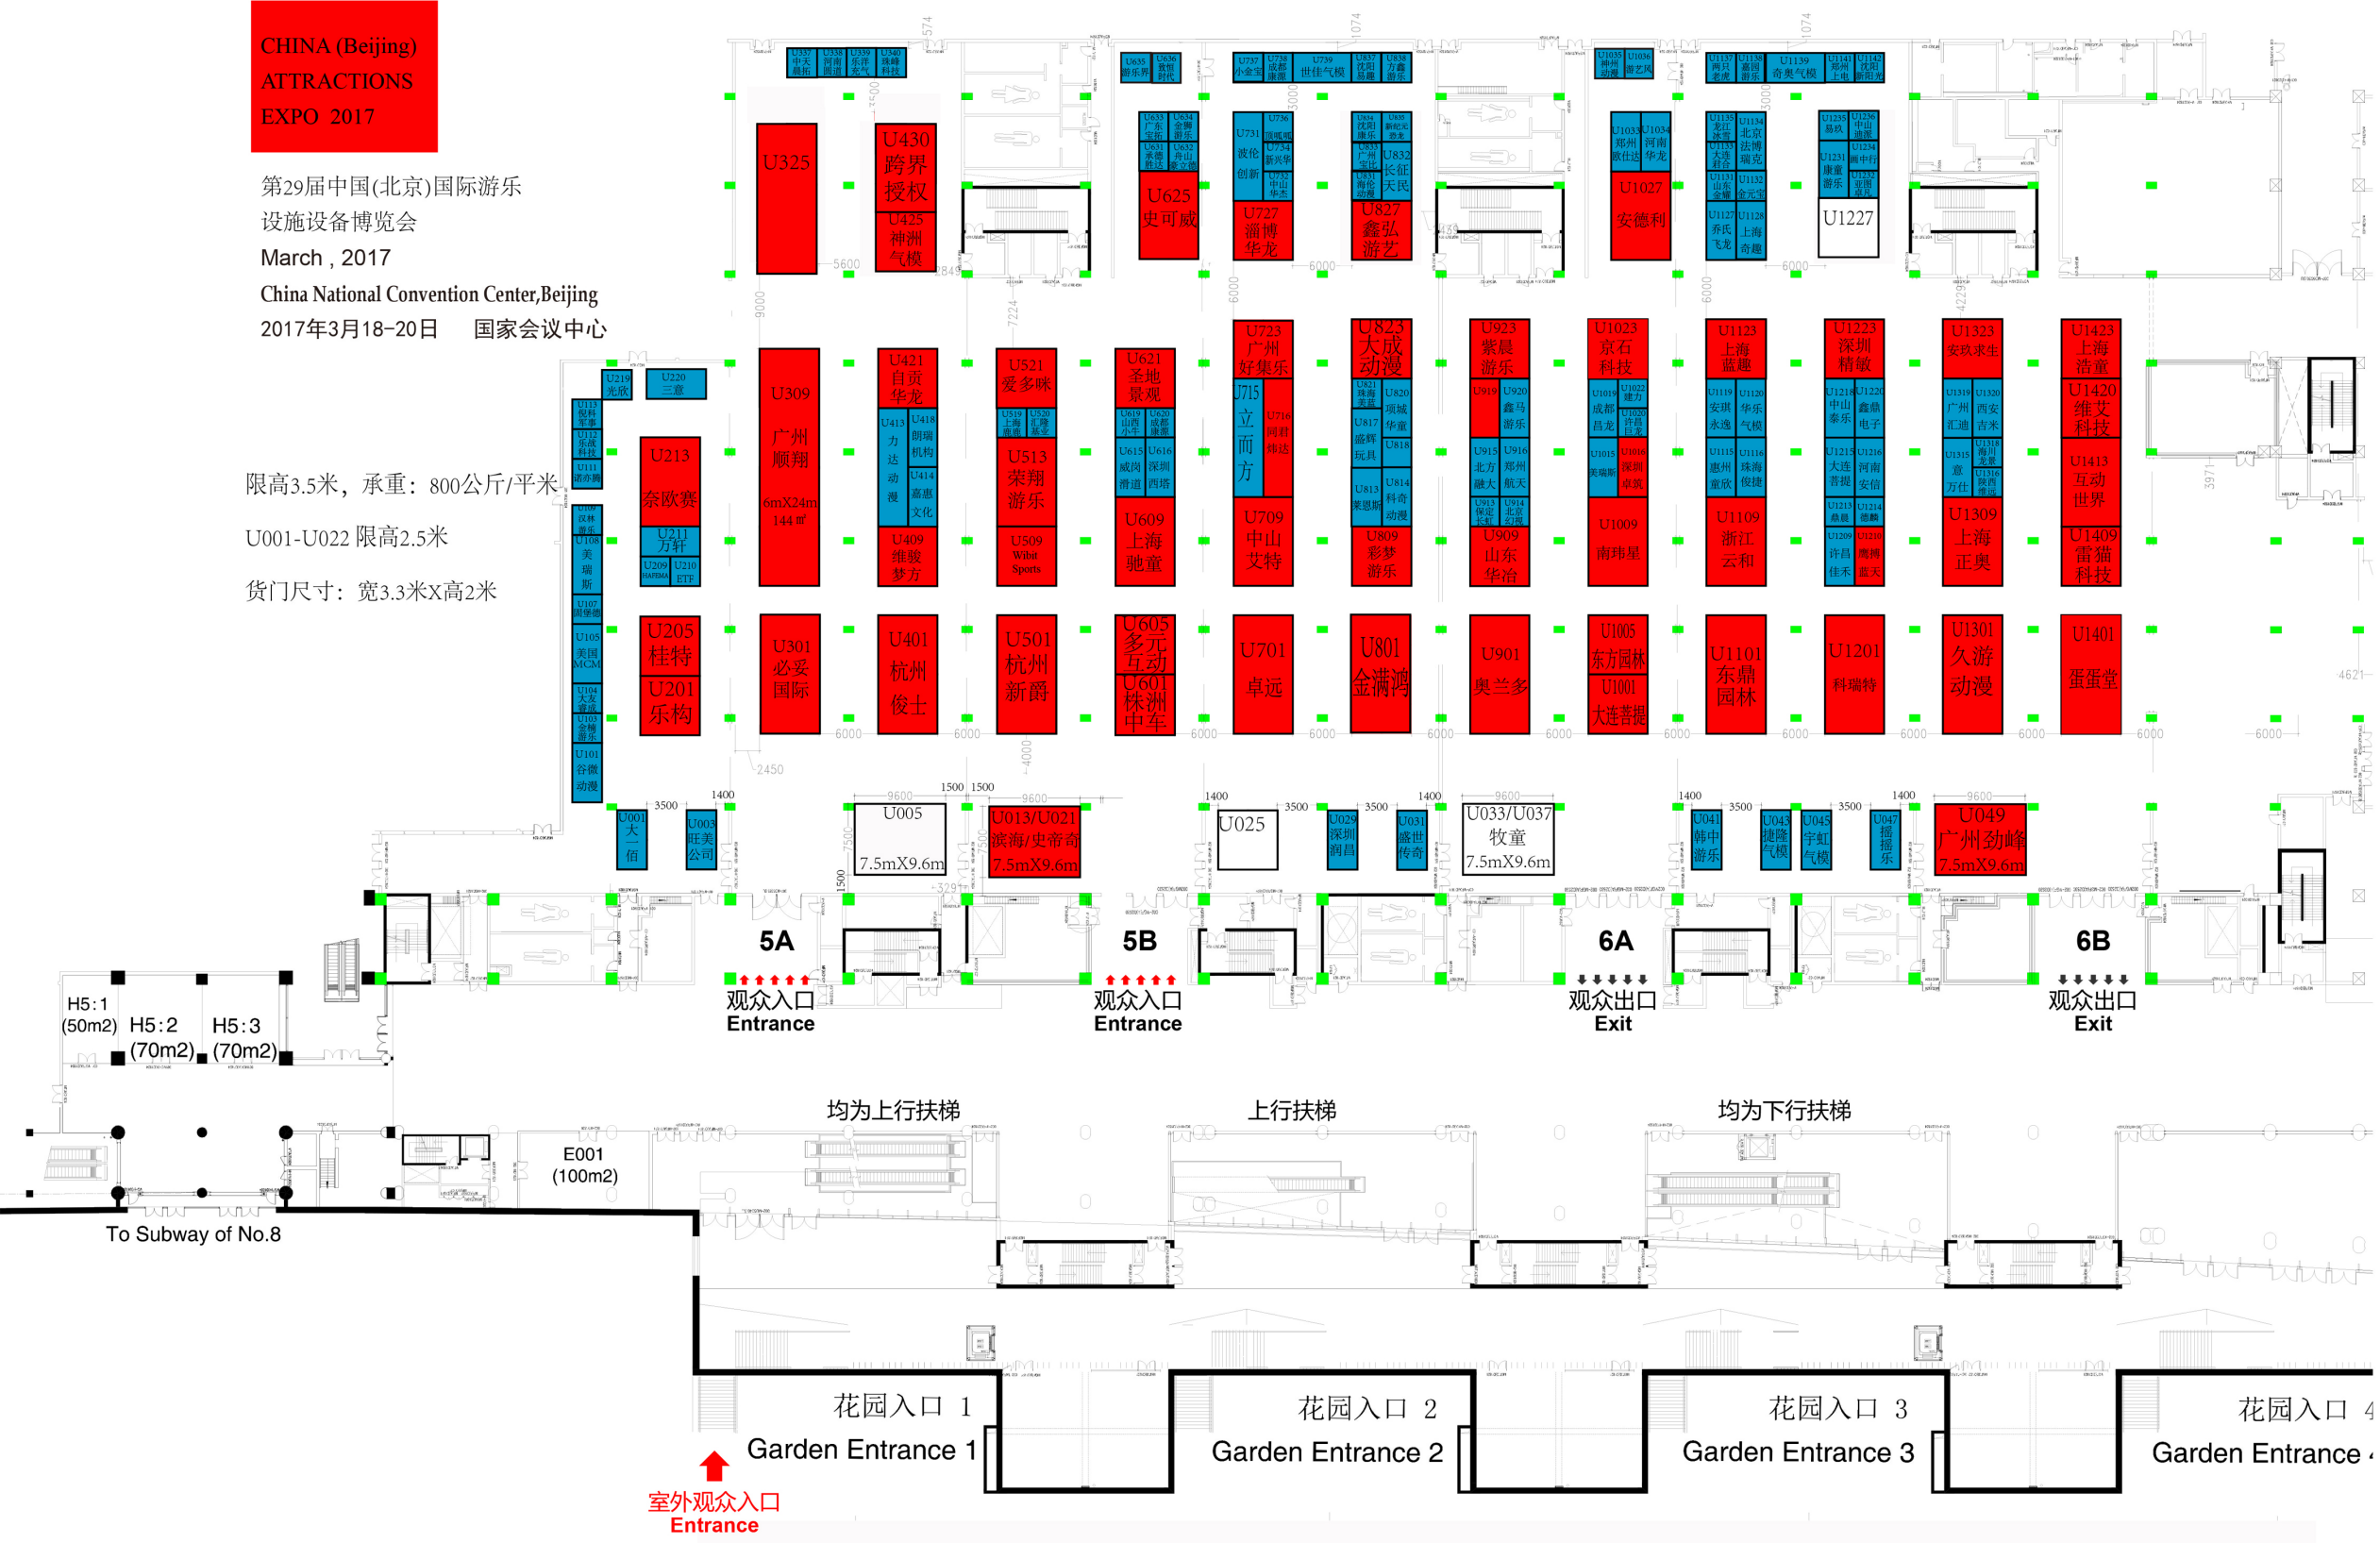

GROUND FLOOR, CHINA NATIONAL CONVENTION CENTER, BEIJING

展览观众入口/Visitors Access

CHINA (BEIJING) ATTRACTIONS EXPO 2018
 March, 2018
 China National Convention Center, Beijing
 2018年3月17日-19日 国家会议中心

展位面积: 10638m²
 标准展位 Standard Booth 3m x 3m

■ 标准展位
■ 已售
■ 已预订 Booked

CHINA (Beijing)
ATTRACTIONS
EXPO 2017

第29届中国(北京)国际游乐
设施设备博览会

March , 2017

China National Convention Center, Beijing

2017年3月18-20日 国家会议中心

限高3.5米, 承重: 800公斤/平米

U001-U022 限高2.5米

货门尺寸: 宽3.3米x高2米

5A
观众入口
Entrance

5B
观众入口
Entrance

6A
观众出口
Exit

6B
观众出口
Exit

均为上行扶梯

上行扶梯

均为下行扶梯