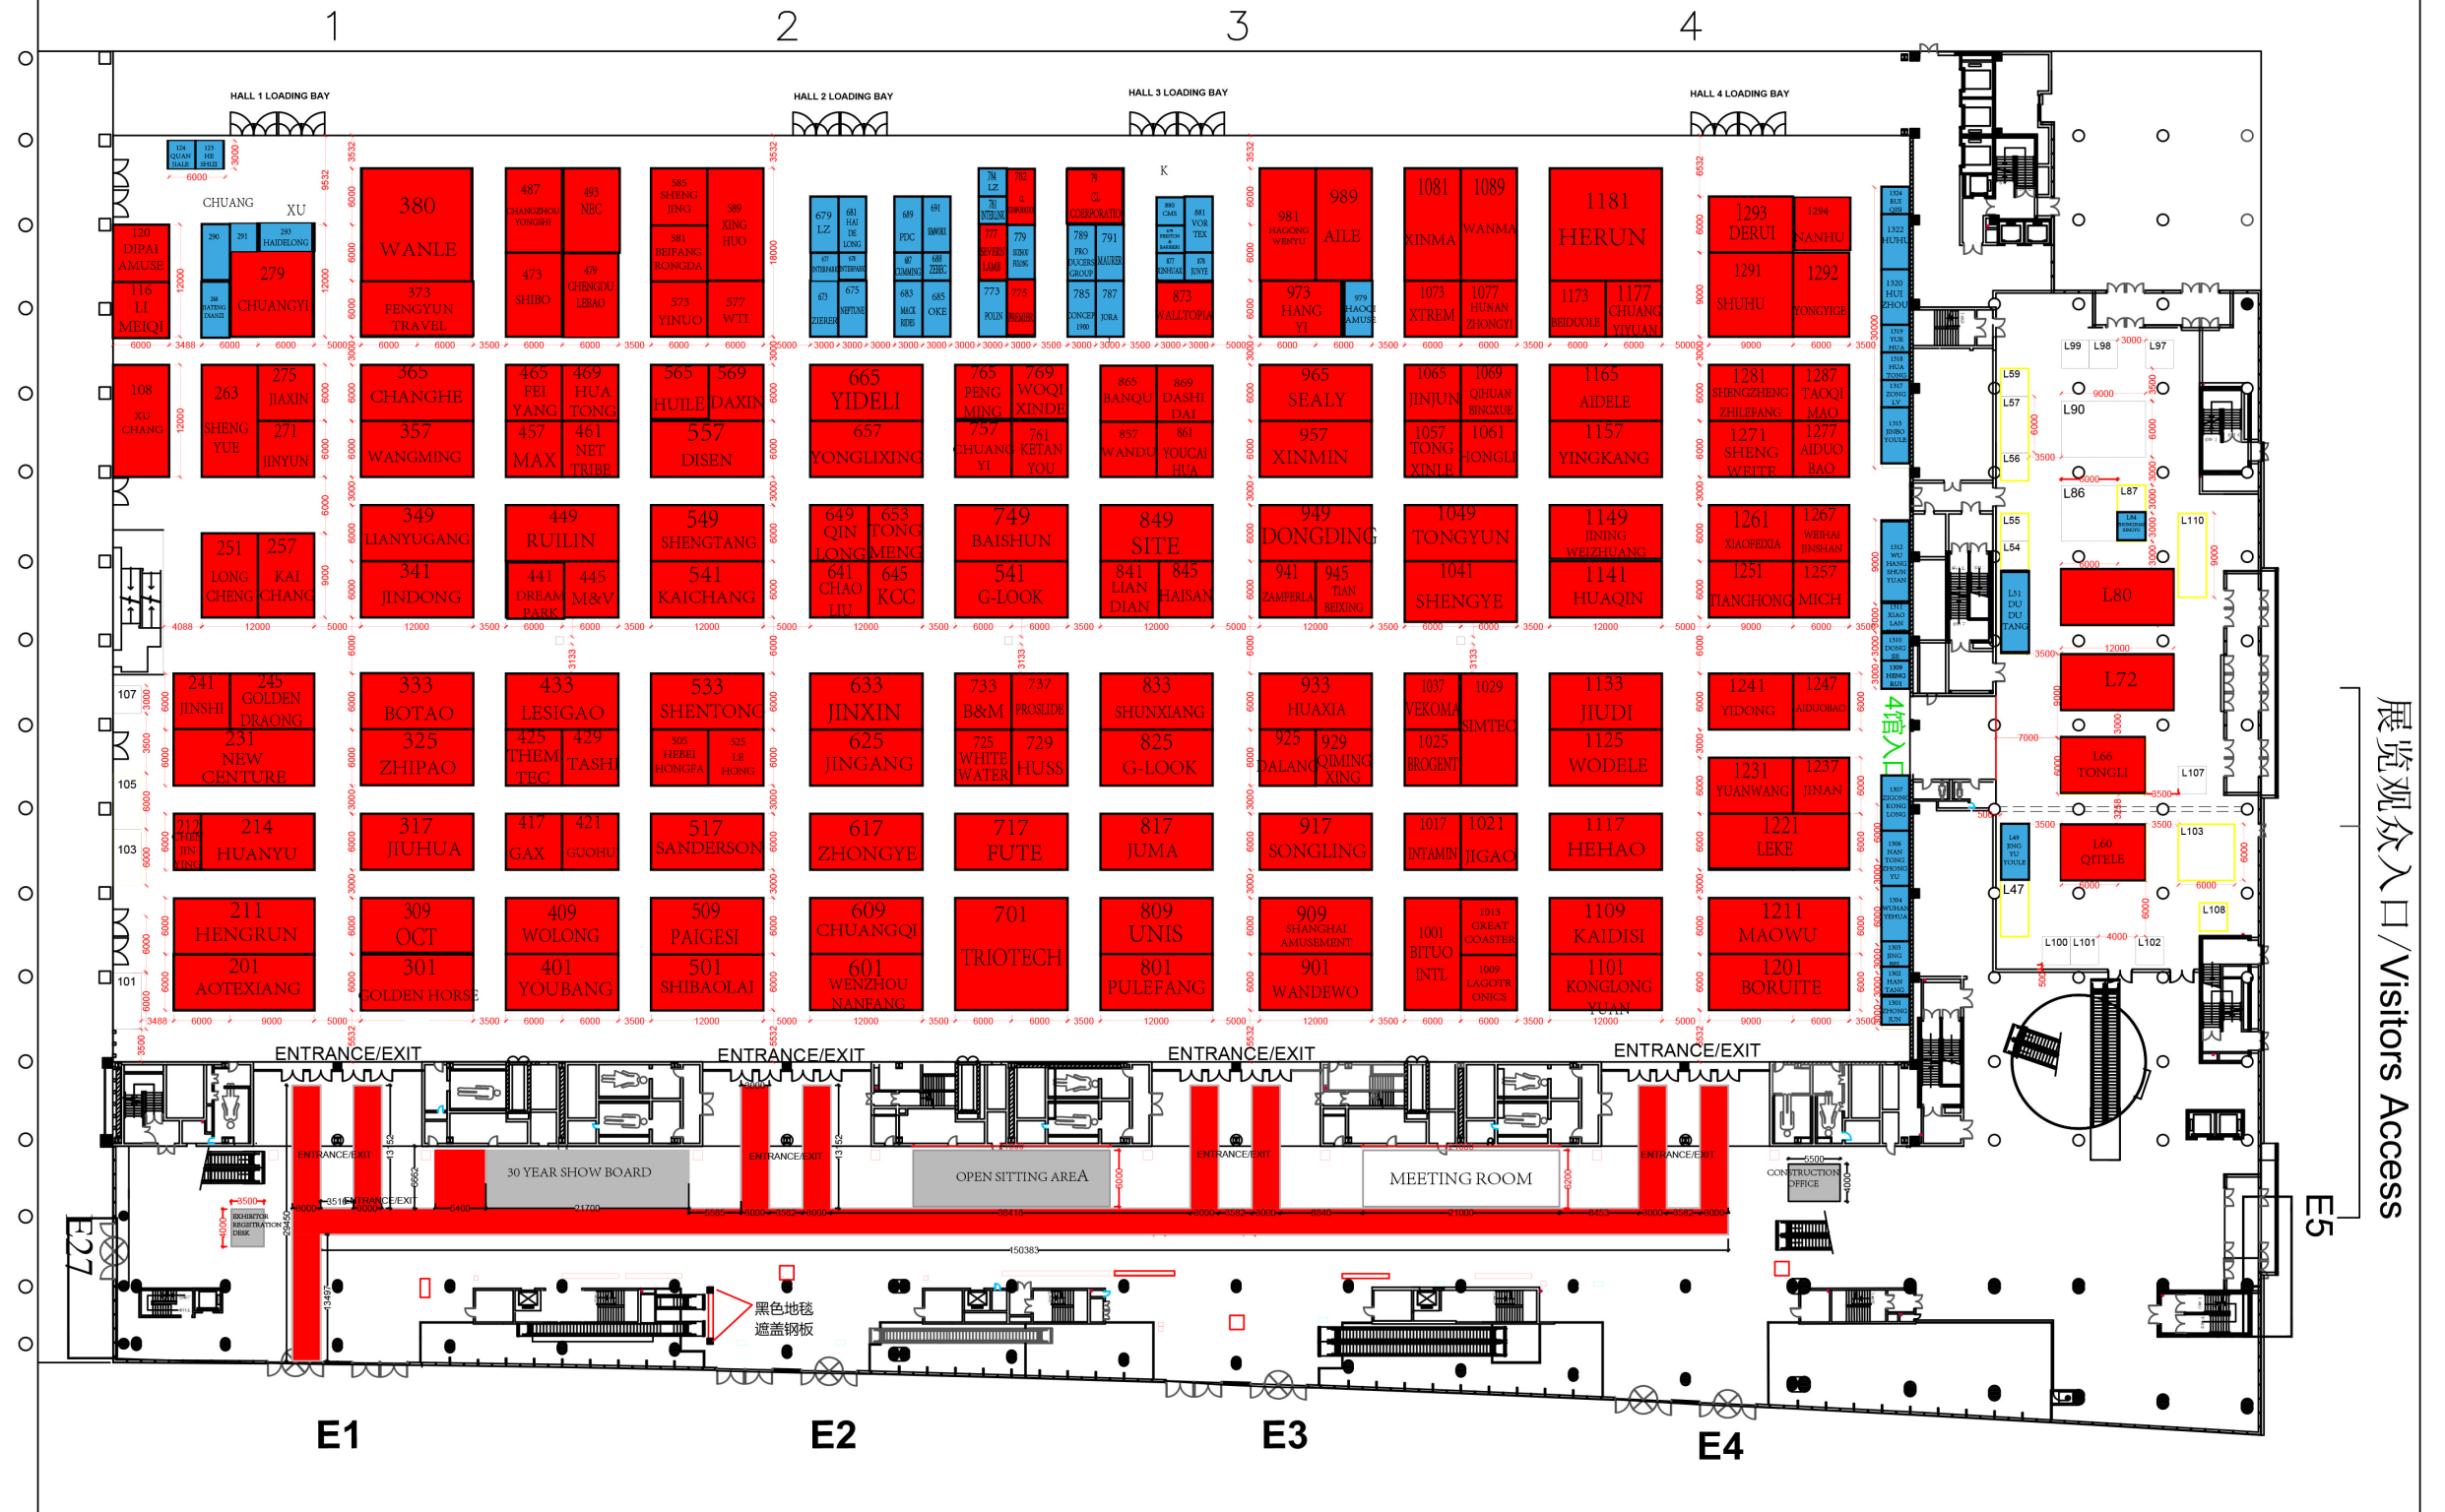

GROUND FLOOR, CHINA NATIONAL CONVENTION CENTER, BEIJING

展览观众入口/Visitors Access

CHINA (BEIJING) ATTRACTIONS EXPO 2018
 March, 2018
 China National Convention Center, Beijing
 2018年3月17日-19日 国家会议中心

展位面积: 10638m²
 标准展位 Standard Booth 3m x 3m

货门尺寸: 宽3.3米x高2米

5A
观众入口
Entrance

5B
观众入口
Entrance

6A
观众出口
Exit

6B
观众出口
Exit

均为上行扶梯

上行扶梯

均为下行扶梯