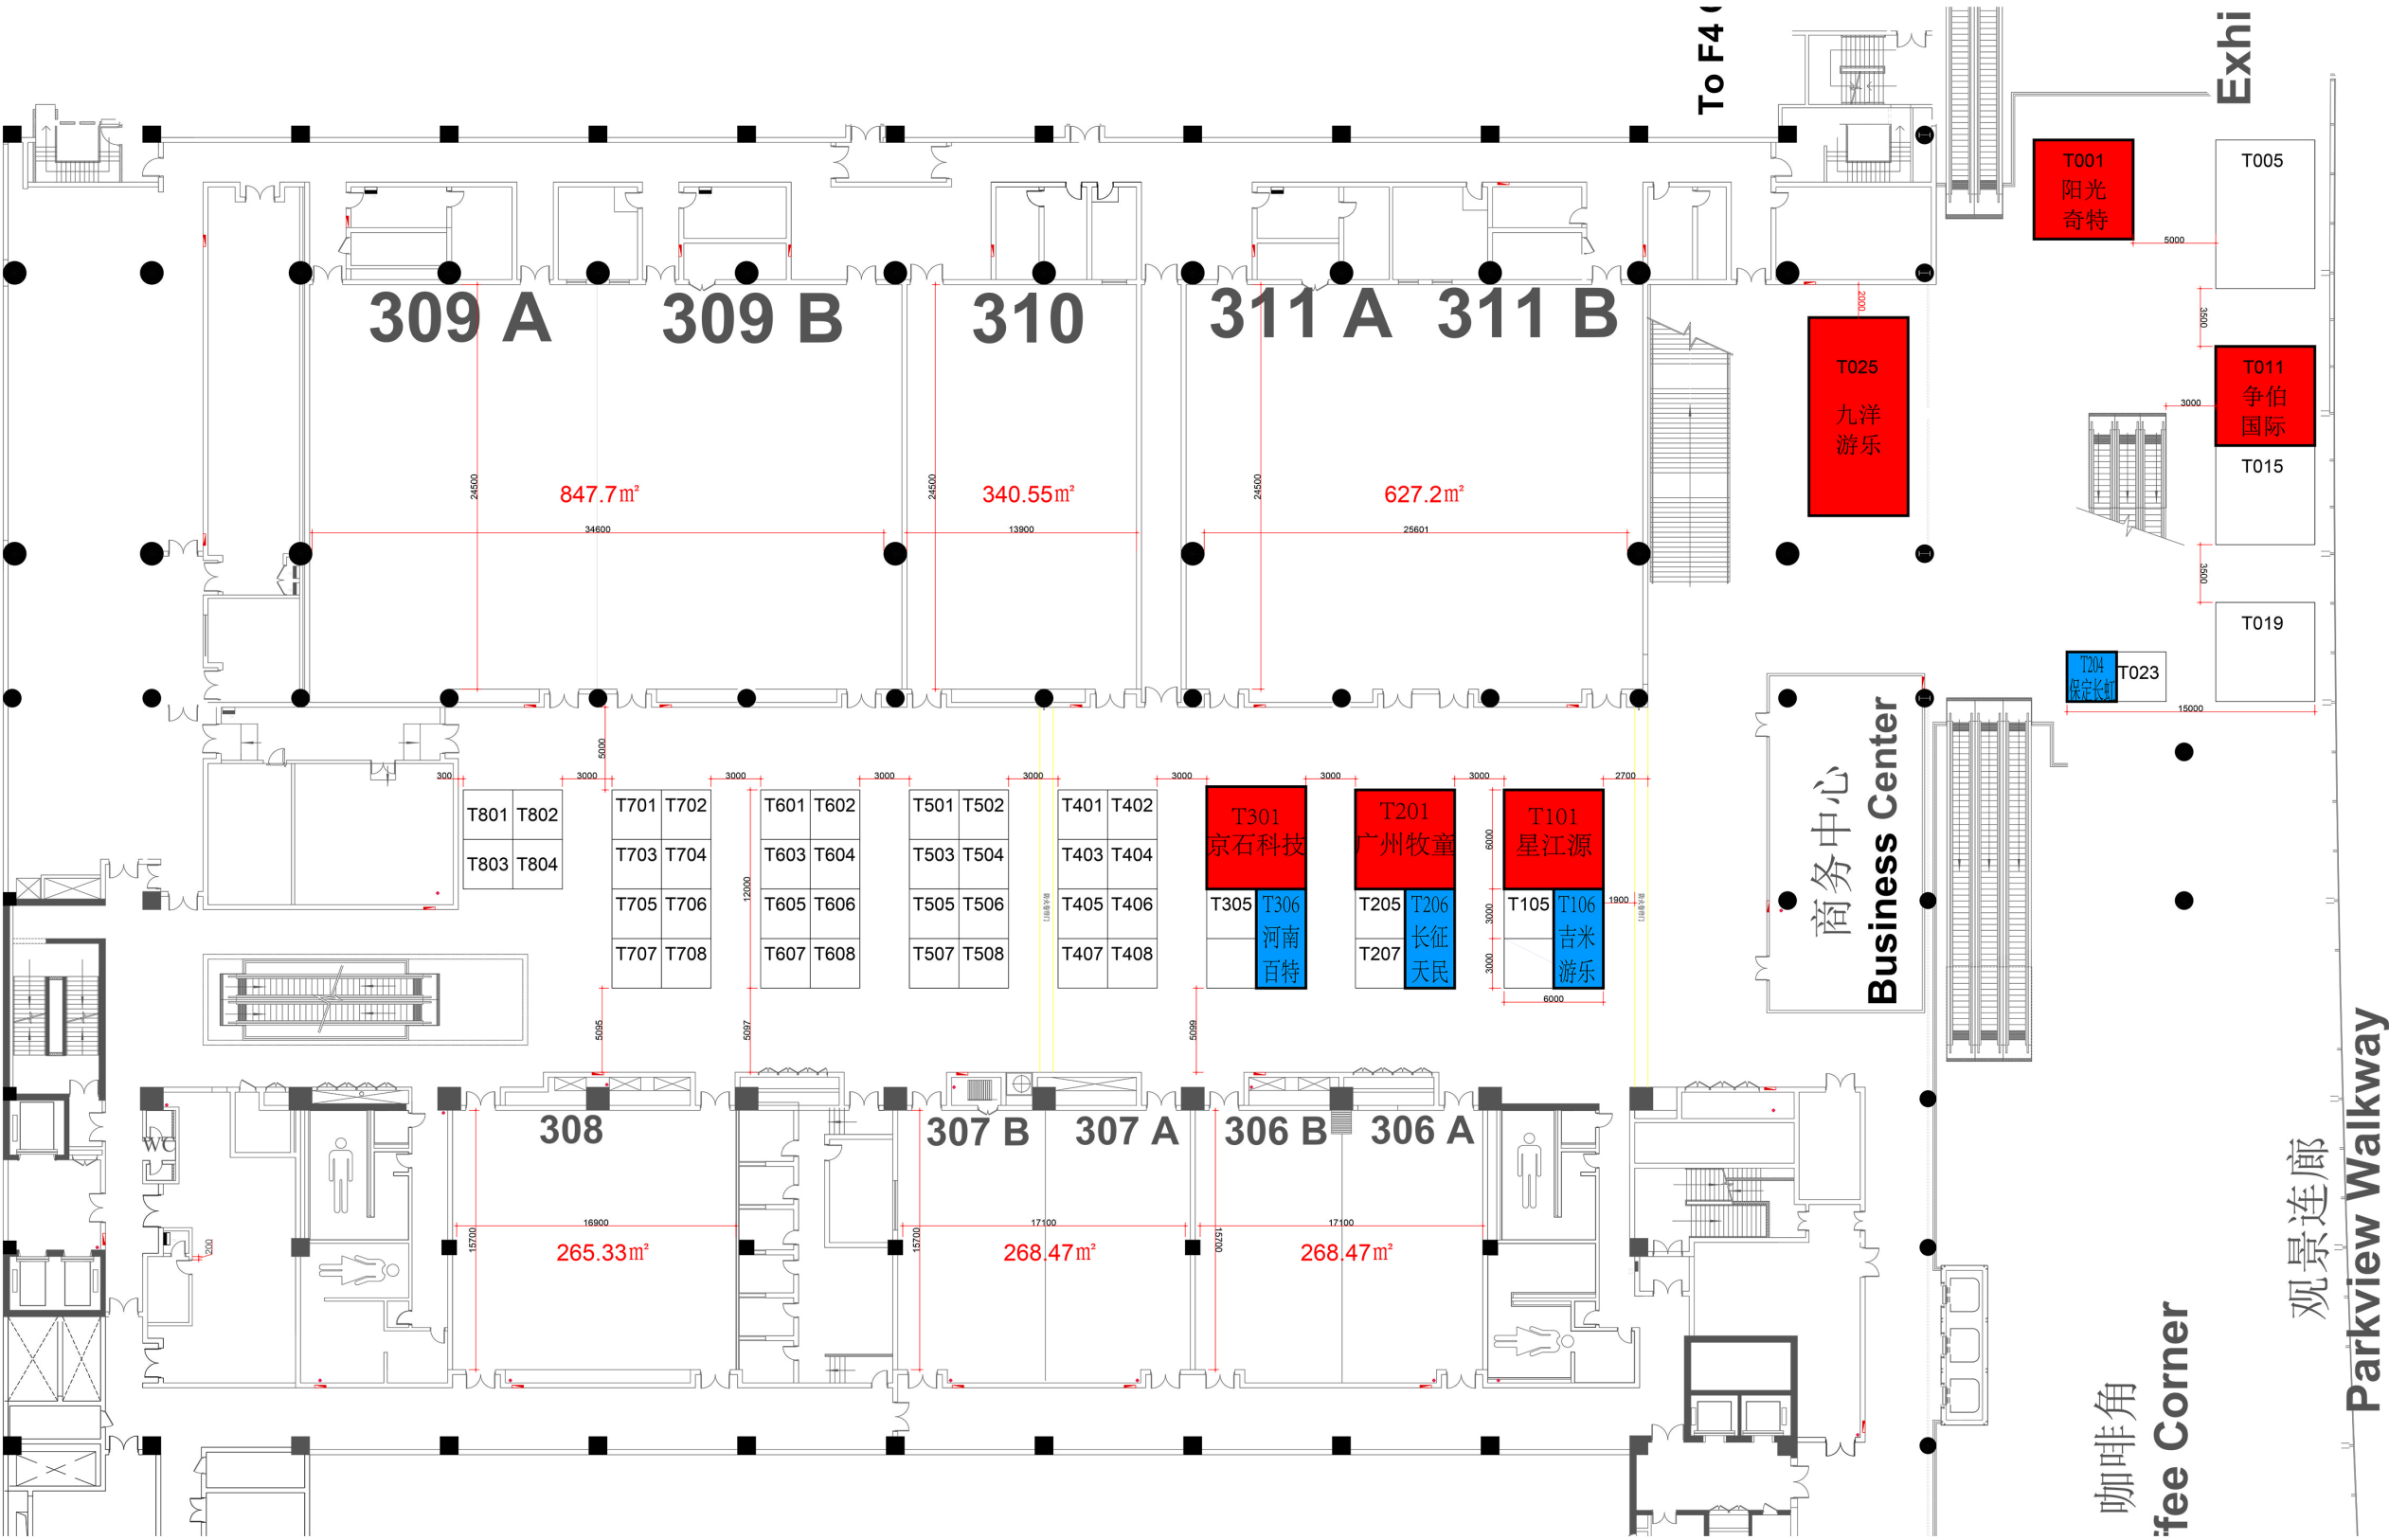

货门尺寸: 宽3.3米x高2米

5A
观众入口
Entrance

5B
观众入口
Entrance

6A
观众出口
Exit

6B
观众出口
Exit

均为上行扶梯

上行扶梯

均为下行扶梯

U1401 蛋蛋堂

309 A

309 B

310

311 A

311 B

847.7m²

340.55m²